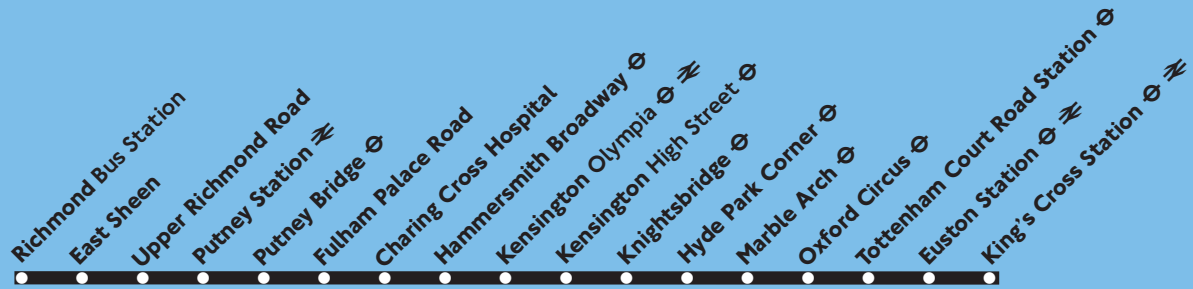

## King's Cross - Hammersmith - Richmond

To stop the bus, always indicate clearly to the driver

Every night

### Thursday, Friday and Saturday nights/Friday, Saturday and Sunday mornings

King's Cross Station	0021	0251	0320	0340	0400	0415	0430	0445	0500
Euston Station <i>Euston Road</i>	0027	0257	0324	0344	0404	0419	0434	0449	0504
Tottenham Court Road Station	0032	0302	0329	0349	0409	0424	0439	0454	0509
Oxford Circus	0036	0306	0333	0353	0413	0428	0443	0458	0513
Marble Arch	0041	0311	0337	0357	0417	0432	0447	0502	0517
Hyde Park Corner	0045 <i>Then</i>	0315	0341	0401	0421	0436	0451	0506	0521
Kensington <i>Royal Albert Hall</i>	0054 <i>every</i>	0324	0348	0408	0428	0443	0458	0513	0528
High Street Kensington Station	0058 <i>30</i>	0328	0351	0411	0431	0446	0501	0516	0531
Kensington <i>Olympia</i>	0102 <i>minutes</i>	0332	0354	0414	0434	0449	0504	0519	0534
Hammersmith Broadway <i>Bus Stn</i>	0106 <i>until</i>	0336	0358	0418	0438	0453	0508	0523	0538
Charing Cross Hospital	0108	0338	0400	0420	0440	---	0510	---	0540
Putney Station	0116	0346	0406	0426	0446	---	0516	---	0546
Barnes Common <i>Roehampton Lane</i>	0120	0350	0410	0430	0450	---	0520	---	0550
East Sheen <i>Sheen Lane</i>	0123	0353	0413	0433	0453	---	0523	---	0553
Richmond <i>Bus Station</i>	0129	0359	0419	0439	0459	---	0529	---	0559

## Richmond - Hammersmith - King's Cross

To stop the bus, always indicate clearly to the driver

Every night